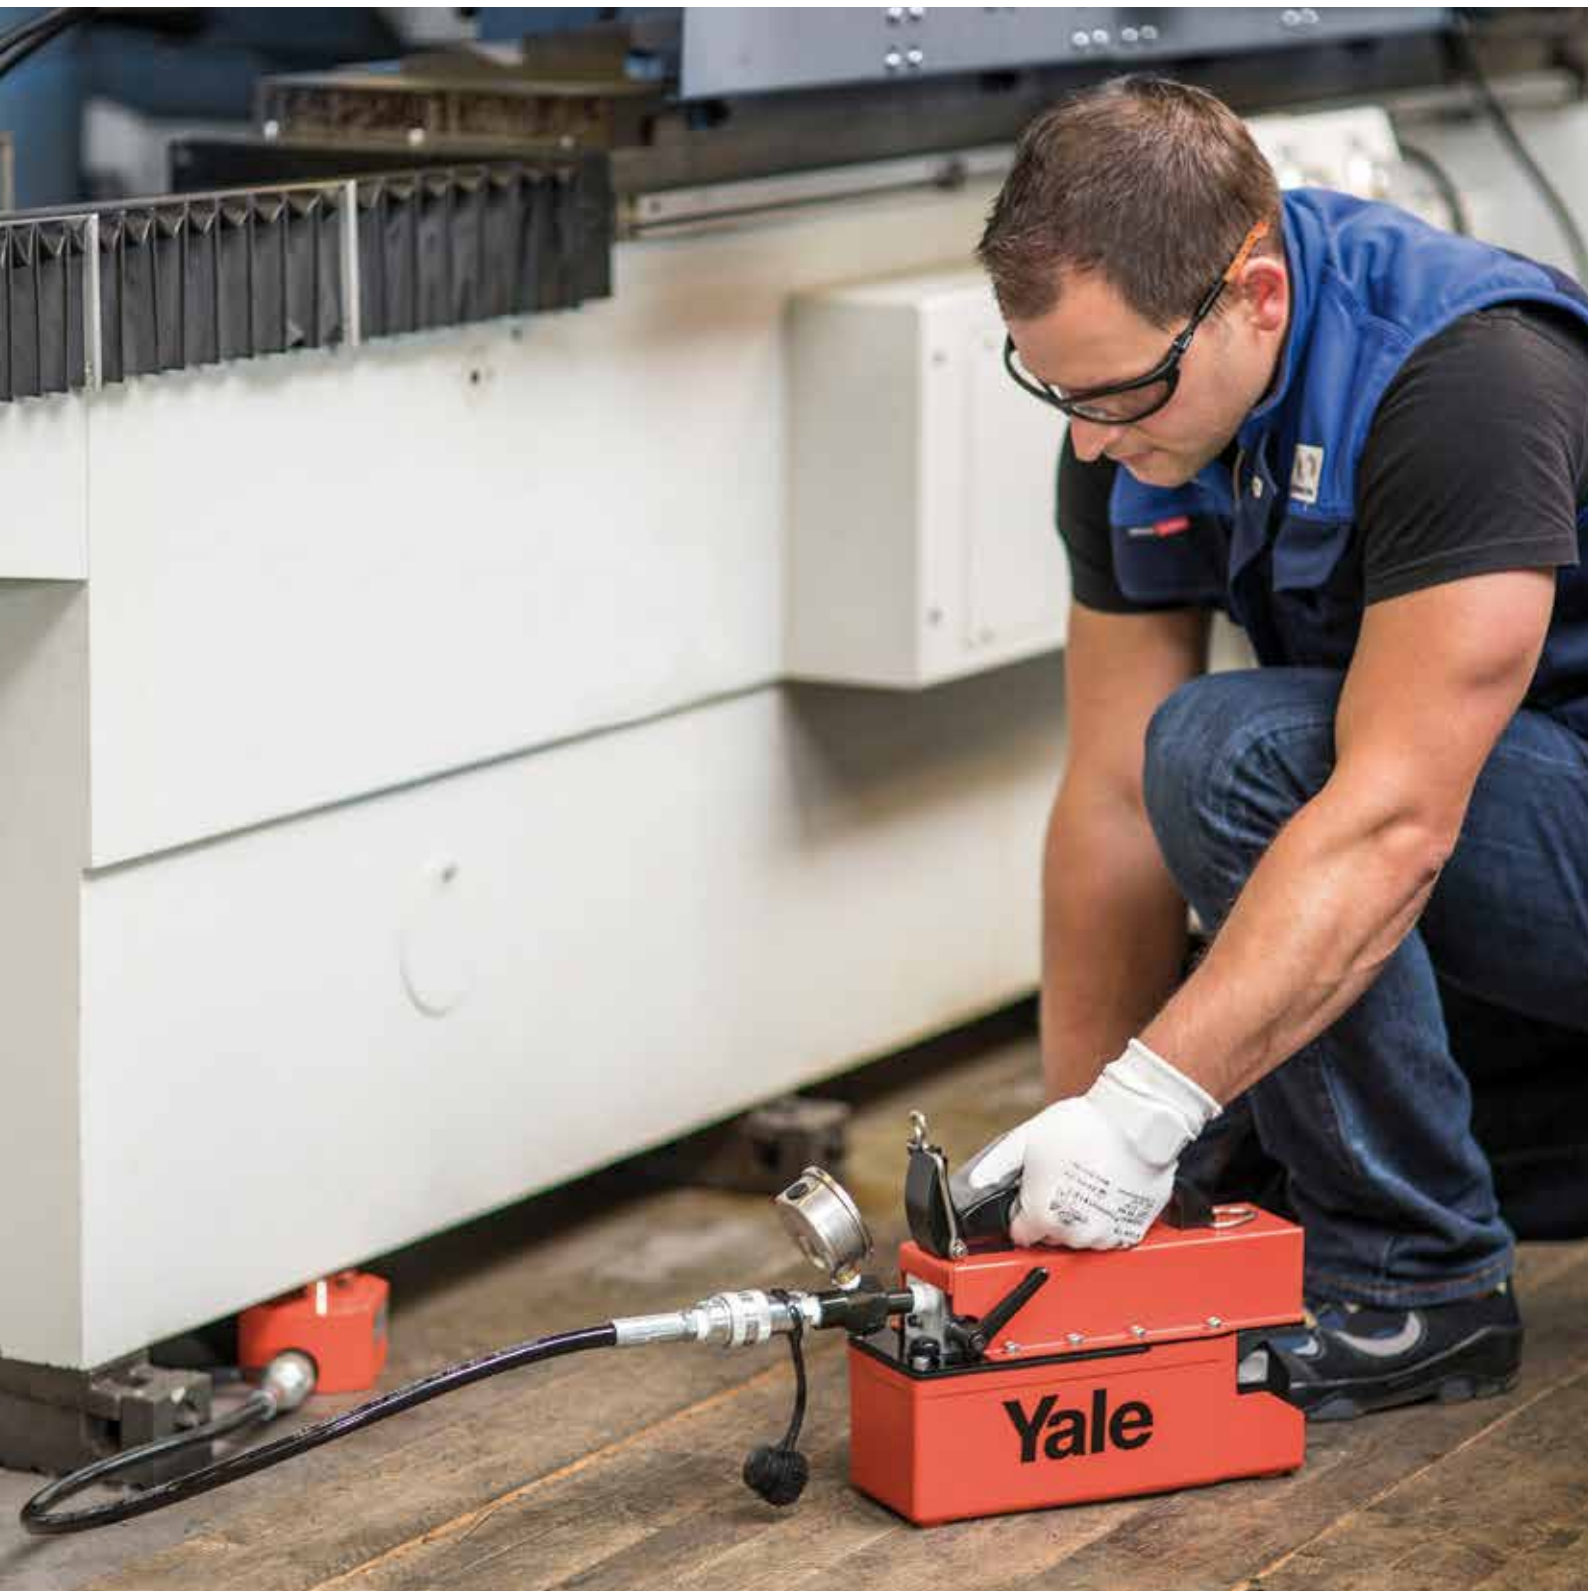

Yale *hydraulic*

Elektro-Motorpumpe, akkubetrieben

Yale *hydraulic*

Mit der Aufnahme der akkubetriebenen Elektro-Motorpumpe Modell PYB in das Yale Hydraulik Programm bieten sich dem Anwender praktische neue Möglichkeiten. Diese kleine, extrem leichte Pumpe ermöglicht den mobilen Einsatz und wird für den stromunabhängigen Betrieb als kraftschonende Alternative zur Anwendung von Handpumpen angeboten. Die Pumpe wird mit einem handelsüblichen Akku der Firma Hitachi betrieben.

Einsatzbereiche sind der Betrieb von kleinen/mittelgroßen einfachwirkenden Zylindern, hydraulischen Spreizern, Hebekeilen, Mutternsprengern uvm.

BETRIEBSDRUCK max. 700 bar

AUSSTATTUNG

- Einhandbedienung. Bedientaster im ergonomisch geformten Tragegriff integriert.
- Zweistufig mit Eilgang, automatische Umschaltung.
- Mit internem Druckbegrenzungsventil.
- Aluminiumtank, dadurch sehr geringes Gewicht.
- Schutzkappe zur Vermeidung des unbeabsichtigten Einschaltens.
- Tankblase, daher ist die Pumpe in allen Lagen einsetzbar.