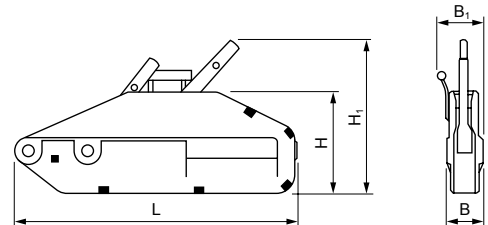

neu!

Technische Daten Modell Yaletrac ST

Modell	EAN-Nr. 4025092* 4053981**	Tragfähigkeit (Nennlast) kg	Seilvorschub pro Doppelhub mm	Hebelkraft bei Nennlast daN	Hebellänge mm	Seil- durchmesser mm	Gewicht ohne Seil kg	Seilgewicht kg/m
Y05ST	**983202	500	20	30	260	6,0	2,8	0,10
Y10ST	*422901	1.000	60	23	800	8,4	8,5	0,29
Y16ST	*422925	1.600	60	28	790/1.190	11,5	15,8	0,53
Y32ST	*422963	3.200	40	46	790/1.190	16,0	27,2	1,00

Abmessungen Modell Yaletrac ST

Modell	Y05ST	Y10ST	Y16ST	Y32ST
L, mm	285	435	560	664
H, mm	116	178	205	240
H1, mm	164	235	280	350
B, mm	48	61	86	96
B1, mm	70	94	125	123

MODELLERWEITERUNG

**JETZT AUCH MIT 500 daN
ZUGKRAFT!** *neu!*
FÜR DEN MOBILEN EINSATZ